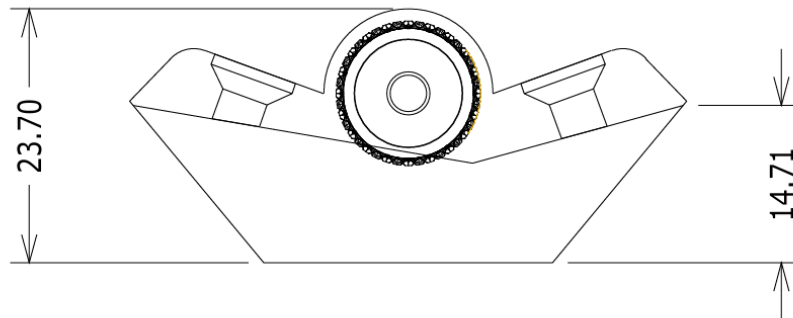

# CapCorner Rods – Bacchette Scale con cerniere

**NOTA:** Tutte le dimensioni sono in MM. **MATERIALI:** Ottone spazzolato. Lacca protettiva per prevenire l'ossidazione e la corrosione.

**Pulizia e manutenzione:** Pulire con acqua tiepida e un panno morbido. Evitare asciugamani abrasivi, spugne, spray per la pulizia, candeggina e disinfettanti per le mani.