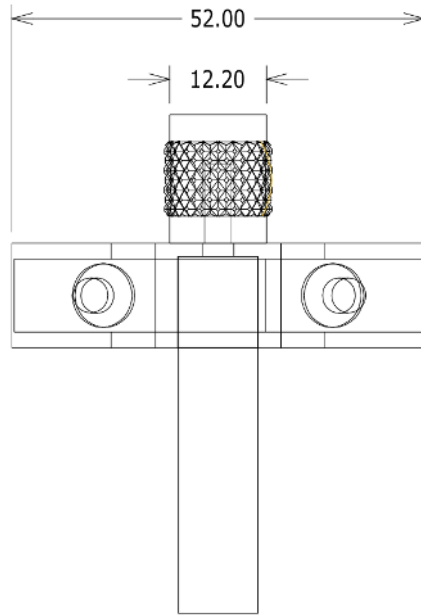

# CapCorner Rods – Bacchette Scale con cerniere

**NOTA:** Tutte le dimensioni sono in MM. **MATERIALI:** Ottone spazzolato. Lacca protettiva per prevenire l'ossidazione e la corrosione.

**Pulizia e manutenzione:** Pulire con acqua tiepida e un panno morbido. Evitare asciugamani abrasivi, spugne, spray per la pulizia, candeggina e disinfettanti per le mani.