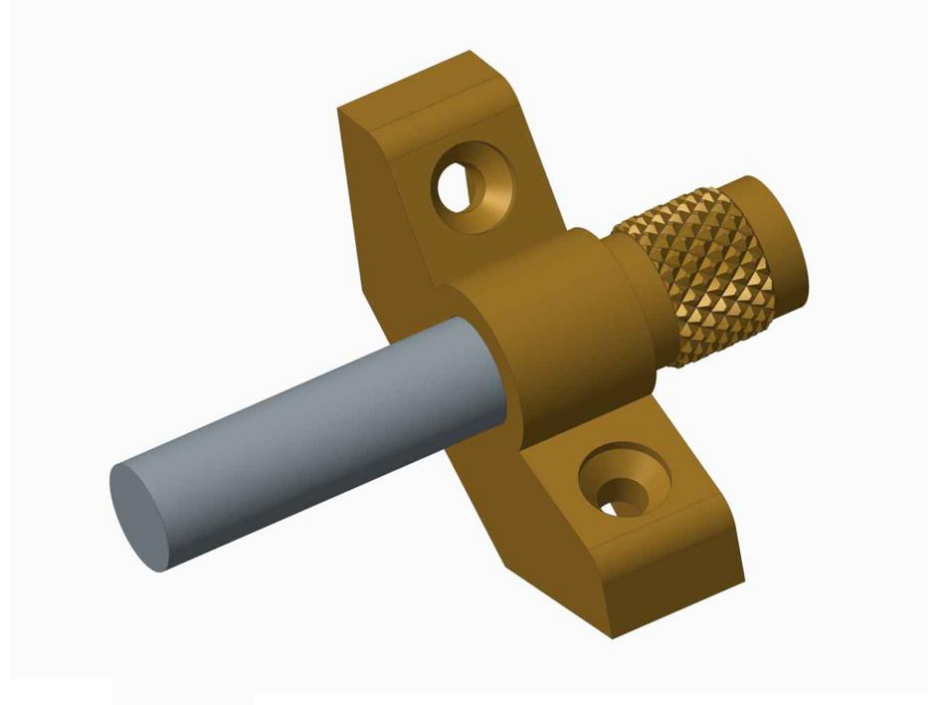

# CapCorner Rods – Bacchette Scale con cerniere

**NOTA:** Tutte le dimensioni sono in MM. **MATERIALI:** Ottone spazzolato. Lacca protettiva per prevenire l'ossidazione e la corrosione.

**Pulizia e manutenzione:** Pulire con acqua tiepida e un panno morbido. Evitare asciugamani abrasivi, spugne, spray per la pulizia, candeggina e disinfettanti per le mani.