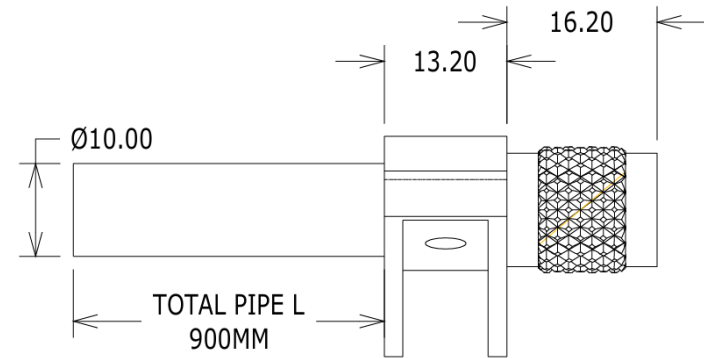

# CapCorner Rods – Bacchette Scale con cerniere

**NOTA:** Tutte le dimensioni sono in MM. **MATERIALI:** Ottone spazzolato. Lacca protettiva per prevenire l'ossidazione e la corrosione.

**Pulizia e manutenzione:** Pulire con acqua tiepida e un panno morbido. Evitare asciugamani abrasivi, spugne, spray per la pulizia, candeggina e disinfettanti per le mani.